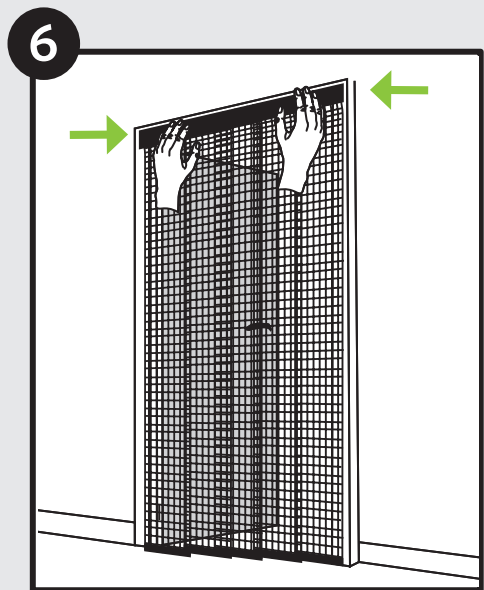

**i**

1x

min. 2,5h

|                            |  |                           |   |
|----------------------------|--|---------------------------|---|
| <p><b>100 x 220 cm</b></p> | <p><b>max. Bausatzgröße</b><br/>         taille max. du kit<br/>         dimensione massima del kit<br/>         max. grootte<br/>         max. størrelse på settet<br/>         max. storlek<br/>         max. velikost soupravy<br/>         maks. velikost kompleta<br/>         maks. veličina kompleta<br/>         max. size of the assembly kit</p> | <p><b>95 x 216 cm</b></p> | <p><b>max. Türöffnung</b><br/>         ouverture de porte max.<br/>         apertura massima della porta<br/>         max. deuropening<br/>         maks. doropning<br/>         maks. dorroppning<br/>         max. otvor dveři<br/>         največja odprtina za vrata<br/>         maksimalno otvaranje vrata<br/>         max. door opening</p> |
|----------------------------|--|---------------------------|---|