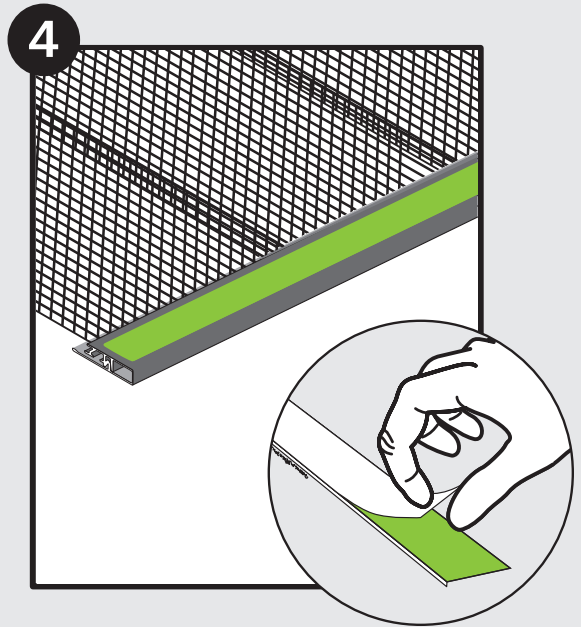

**i**

1x

min. 2,5h

|                            |  |                           |   |
|----------------------------|--|---------------------------|---|
| <p><b>100 x 220 cm</b></p> | <p><b>max. Bausatzgröße</b><br/>         taille max. du kit<br/>         dimensione massima del kit<br/>         max. grootte<br/>         max. størrelse på settet<br/>         max. storlek<br/>         max. velikost soupravy<br/>         maks. velikost kompleta<br/>         maks. veličina kompleta<br/>         max. size of the assembly kit</p> | <p><b>95 x 216 cm</b></p> | <p><b>max. Türöffnung</b><br/>         ouverture de porte max.<br/>         apertura massima della porta<br/>         max. deuropening<br/>         maks. doropning<br/>         maks. dorroppning<br/>         max. otvor dveři<br/>         največja odprtina za vrata<br/>         maksimalno otvaranje vrata<br/>         max. door opening</p> |
|----------------------------|--|---------------------------|---|