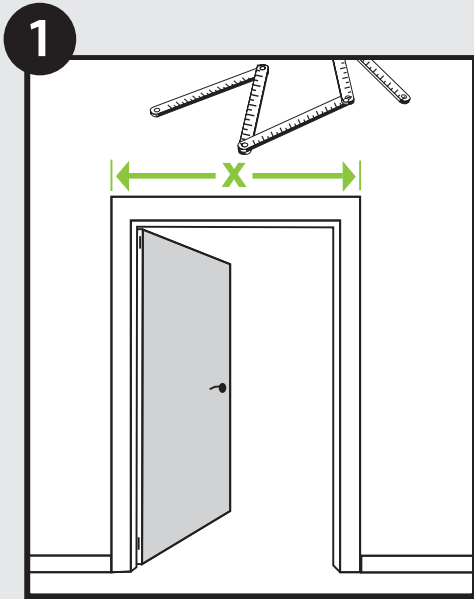

**i**

1x

min. 2,5h

|                            |  |                           |   |
|----------------------------|--|---------------------------|---|
| <p><b>100 x 220 cm</b></p> | <p><b>max. Bausatzgröße</b><br/>         taille max. du kit<br/>         dimensione massima del kit<br/>         max. grootte<br/>         max. størrelse på settet<br/>         max. storlek<br/>         max. velikost soupravy<br/>         maks. velikost kompleta<br/>         maks. veličina kompleta<br/>         max. size of the assembly kit</p> | <p><b>95 x 216 cm</b></p> | <p><b>max. Türöffnung</b><br/>         ouverture de porte max.<br/>         apertura massima della porta<br/>         max. deuropening<br/>         maks. doropning<br/>         maks. dorroppning<br/>         max. otvor dveři<br/>         največja odprtina za vrata<br/>         maksimalno otvaranje vrata<br/>         max. door opening</p> |
|----------------------------|--|---------------------------|---|