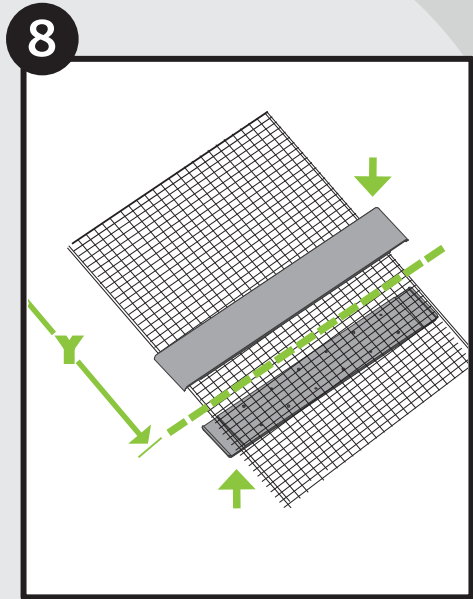

**i**

1x

min. 2,5h

|                            |  |                           |   |
|----------------------------|--|---------------------------|---|
| <p><b>100 x 220 cm</b></p> | <p><b>max. Bausatzgröße</b><br/>         taille max. du kit<br/>         dimensione massima del kit<br/>         max. grootte<br/>         max. størrelse på settet<br/>         max. storlek<br/>         max. velikost soupravy<br/>         maks. velikost kompleta<br/>         maks. veličina kompleta<br/>         max. size of the assembly kit</p> | <p><b>95 x 216 cm</b></p> | <p><b>max. Türöffnung</b><br/>         ouverture de porte max.<br/>         apertura massima della porta<br/>         max. deuropening<br/>         maks. doropning<br/>         maks. dorroppning<br/>         max. otvor dveři<br/>         največja odprtina za vrata<br/>         maksimalno otvaranje vrata<br/>         max. door opening</p> |
|----------------------------|--|---------------------------|---|