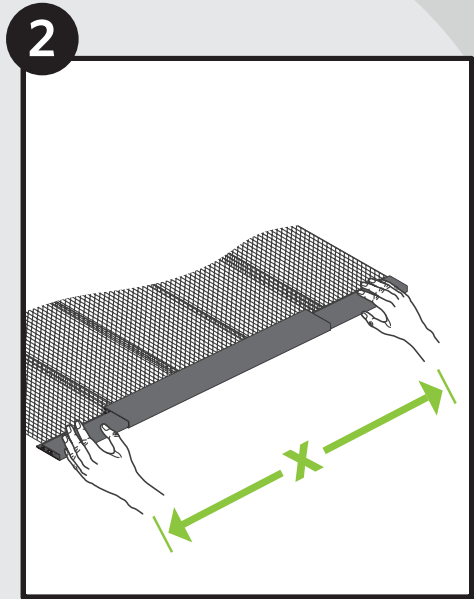

**i**

1x

min. 2,5h

|                            |  |                           |   |
|----------------------------|--|---------------------------|---|
| <p><b>100 x 220 cm</b></p> | <p><b>max. Bausatzgröße</b><br/>         taille max. du kit<br/>         dimensione massima del kit<br/>         max. grootte<br/>         max. størrelse på settet<br/>         max. storlek<br/>         max. velikost soupravy<br/>         maks. velikost kompleta<br/>         maks. veličina kompleta<br/>         max. size of the assembly kit</p> | <p><b>95 x 216 cm</b></p> | <p><b>max. Türöffnung</b><br/>         ouverture de porte max.<br/>         apertura massima della porta<br/>         max. deuropening<br/>         maks. doropning<br/>         maks. dorroppning<br/>         max. otvor dveři<br/>         največja odprtina za vrata<br/>         maksimalno otvaranje vrata<br/>         max. door opening</p> |
|----------------------------|--|---------------------------|---|