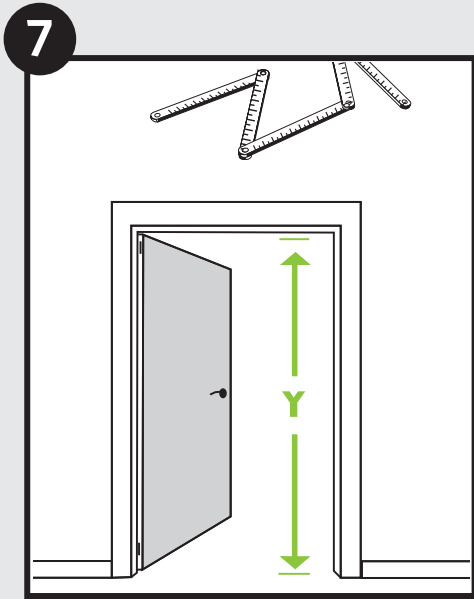

**i**

1x

min. 2,5h

|                            |  |                           |   |
|----------------------------|--|---------------------------|---|
| <p><b>100 x 220 cm</b></p> | <p><b>max. Bausatzgröße</b><br/>         taille max. du kit<br/>         dimensione massima del kit<br/>         max. grootte<br/>         max. størrelse på settet<br/>         max. storlek<br/>         max. velikost soupravy<br/>         maks. velikost kompleta<br/>         maks. veličina kompleta<br/>         max. size of the assembly kit</p> | <p><b>95 x 216 cm</b></p> | <p><b>max. Türöffnung</b><br/>         ouverture de porte max.<br/>         apertura massima della porta<br/>         max. deuropening<br/>         maks. doropning<br/>         maks. dorroppning<br/>         max. otvor dveři<br/>         največja odprtina za vrata<br/>         maksimalno otvaranje vrata<br/>         max. door opening</p> |
|----------------------------|--|---------------------------|---|