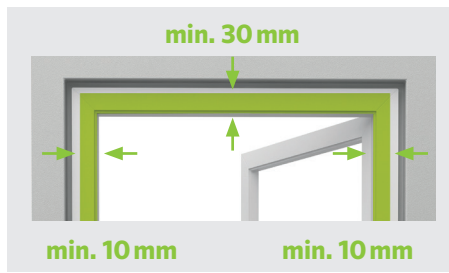

**i**

1x

min. 2,5h

|                            |  |                           |   |
|----------------------------|--|---------------------------|---|
| <p><b>100 x 220 cm</b></p> | <p><b>max. Bausatzgröße</b><br/>         taille max. du kit<br/>         dimensione massima del kit<br/>         max. grootte<br/>         max. størrelse på settet<br/>         max. storlek<br/>         max. velikost soupravy<br/>         maks. velikost kompleta<br/>         maks. veličina kompleta<br/>         max. size of the assembly kit</p> | <p><b>95 x 216 cm</b></p> | <p><b>max. Türöffnung</b><br/>         ouverture de porte max.<br/>         apertura massima della porta<br/>         max. deuropening<br/>         maks. doropning<br/>         maks. dorroppning<br/>         max. otvor dveři<br/>         največja odprtina za vrata<br/>         maksimalno otvaranje vrata<br/>         max. door opening</p> |
|----------------------------|--|---------------------------|---|