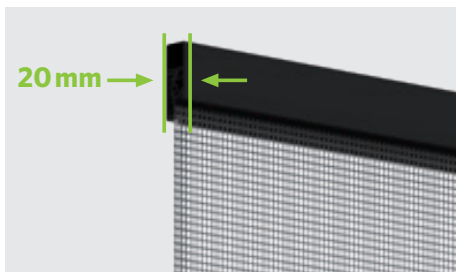

**i**

1x

min. 2,5h

|                            |  |                           |   |
|----------------------------|--|---------------------------|---|
| <p><b>100 x 220 cm</b></p> | <p><b>max. Bausatzgröße</b><br/>         taille max. du kit<br/>         dimensione massima del kit<br/>         max. grootte<br/>         max. størrelse på settet<br/>         max. storlek<br/>         max. velikost soupravy<br/>         maks. velikost kompleta<br/>         maks. veličina kompleta<br/>         max. size of the assembly kit</p> | <p><b>95 x 216 cm</b></p> | <p><b>max. Türöffnung</b><br/>         ouverture de porte max.<br/>         apertura massima della porta<br/>         max. deuropening<br/>         maks. doropning<br/>         maks. dorroppning<br/>         max. otvor dveři<br/>         največja odprtina za vrata<br/>         maksimalno otvaranje vrata<br/>         max. door opening</p> |
|----------------------------|--|---------------------------|---|