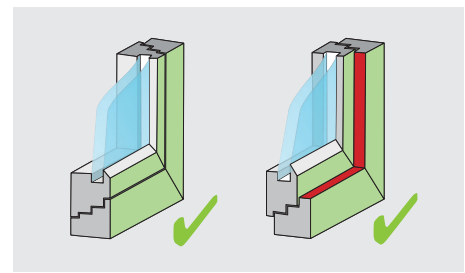

**i**

1x

min. 2,5h

|                            |  |                           |   |
|----------------------------|--|---------------------------|---|
| <p><b>100 x 220 cm</b></p> | <p><b>max. Bausatzgröße</b><br/>         taille max. du kit<br/>         dimensione massima del kit<br/>         max. grootte<br/>         max. størrelse på settet<br/>         max. storlek<br/>         max. velikost soupravy<br/>         maks. velikost kompleta<br/>         maks. veličina kompleta<br/>         max. size of the assembly kit</p> | <p><b>95 x 216 cm</b></p> | <p><b>max. Türöffnung</b><br/>         ouverture de porte max.<br/>         apertura massima della porta<br/>         max. deuropening<br/>         maks. doropning<br/>         maks. dorroppning<br/>         max. otvor dveři<br/>         največja odprtina za vrata<br/>         maksimalno otvaranje vrata<br/>         max. door opening</p> |
|----------------------------|--|---------------------------|---|