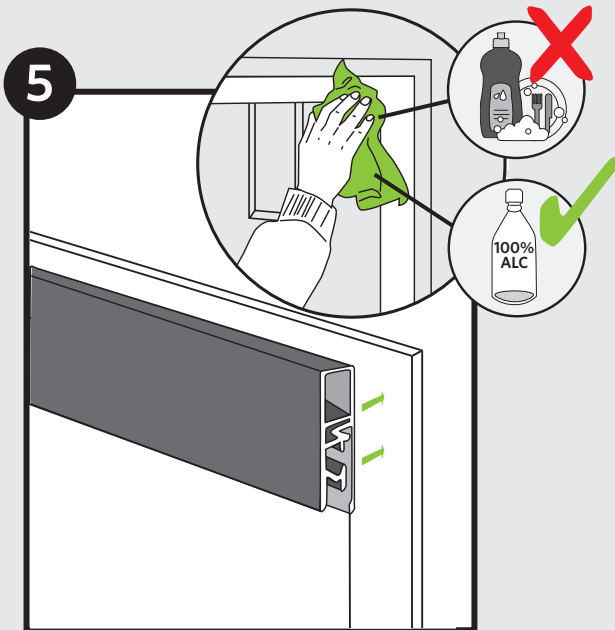

**i**

1x

min. 2,5h

|                            |  |                           |   |
|----------------------------|--|---------------------------|---|
| <p><b>100 x 220 cm</b></p> | <p><b>max. Bausatzgröße</b><br/>         taille max. du kit<br/>         dimensione massima del kit<br/>         max. grootte<br/>         max. størrelse på settet<br/>         max. storlek<br/>         max. velikost soupravy<br/>         maks. velikost kompleta<br/>         maks. veličina kompleta<br/>         max. size of the assembly kit</p> | <p><b>95 x 216 cm</b></p> | <p><b>max. Türöffnung</b><br/>         ouverture de porte max.<br/>         apertura massima della porta<br/>         max. deuropening<br/>         maks. doropning<br/>         maks. dorroppning<br/>         max. otvor dveři<br/>         največja odprtina za vrata<br/>         maksimalno otvaranje vrata<br/>         max. door opening</p> |
|----------------------------|--|---------------------------|---|