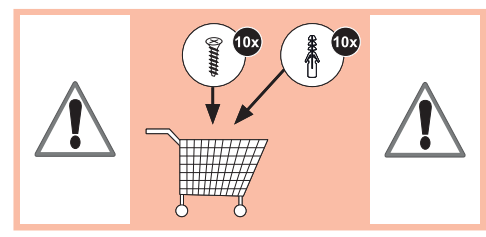

D Insektenschutz-Fensterrollo, Aluminium

F Store moustiquaire pour fenêtre, Alu