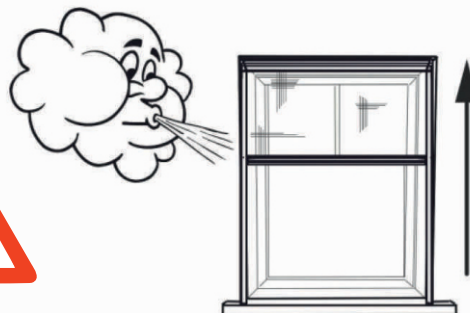

14

15

16

Sicherheitshinweis - Consigne de sécurité

- Ⓓ Rollobehang bei Wind, Schneefall oder Eisregen in die Kassette einfahren!
- Ⓕ Il faut retirer le store moustiquaire du produit en cas de vent, de gel ou de neige!