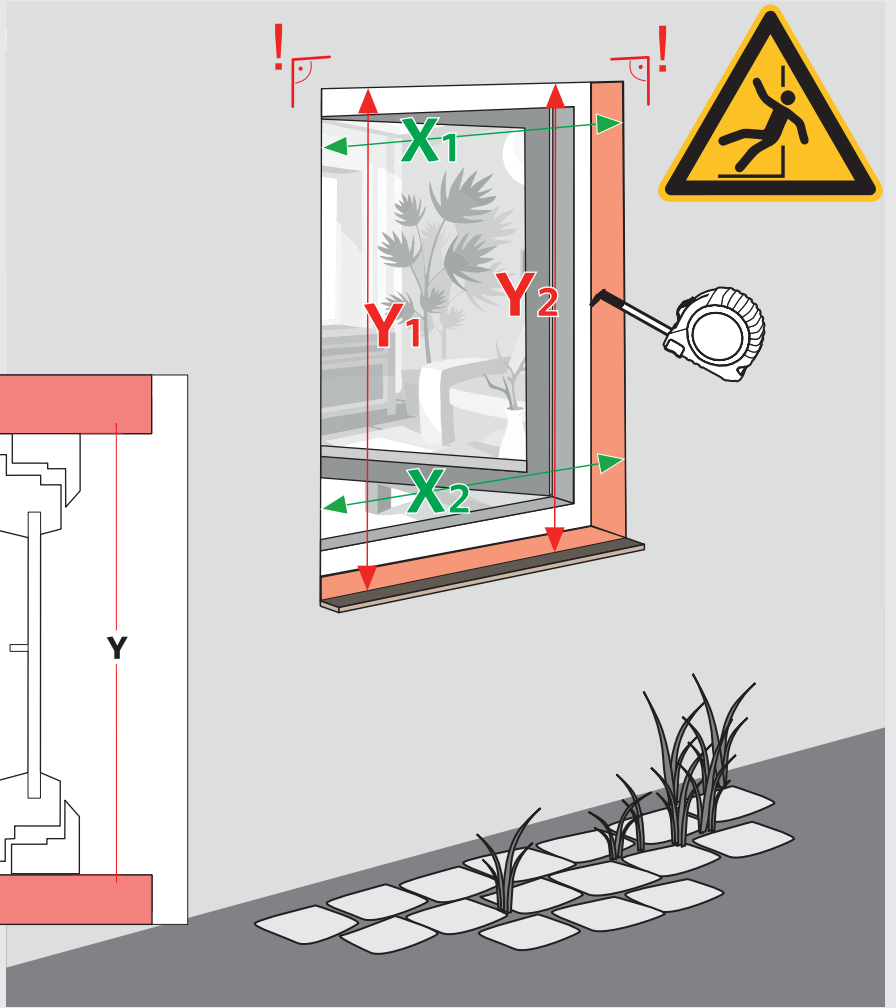

D Insektenschutz-Fensterrollo, Aluminium

F Store moustiquaire pour fenêtre, Alu

i

1x A ○ ET3330-A

Y₁ = Y₂ = _____ cm

X₁ = X₂ = _____ cm

2

3

14

15

16

Sicherheitshinweis - Consigne de sécurité

- Ⓓ Rollobehang bei Wind, Schneefall oder Eisregen in die Kassette einfahren!
- Ⓕ Il faut retirer le store moustiquaire du produit en cas de vent, de gel ou de neige!