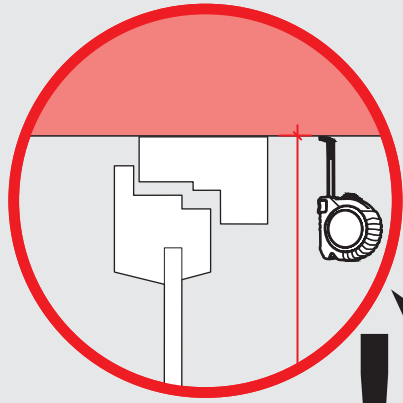

Y₁ = Y₂ = _____ cm

X₁ = X₂ = _____ cm