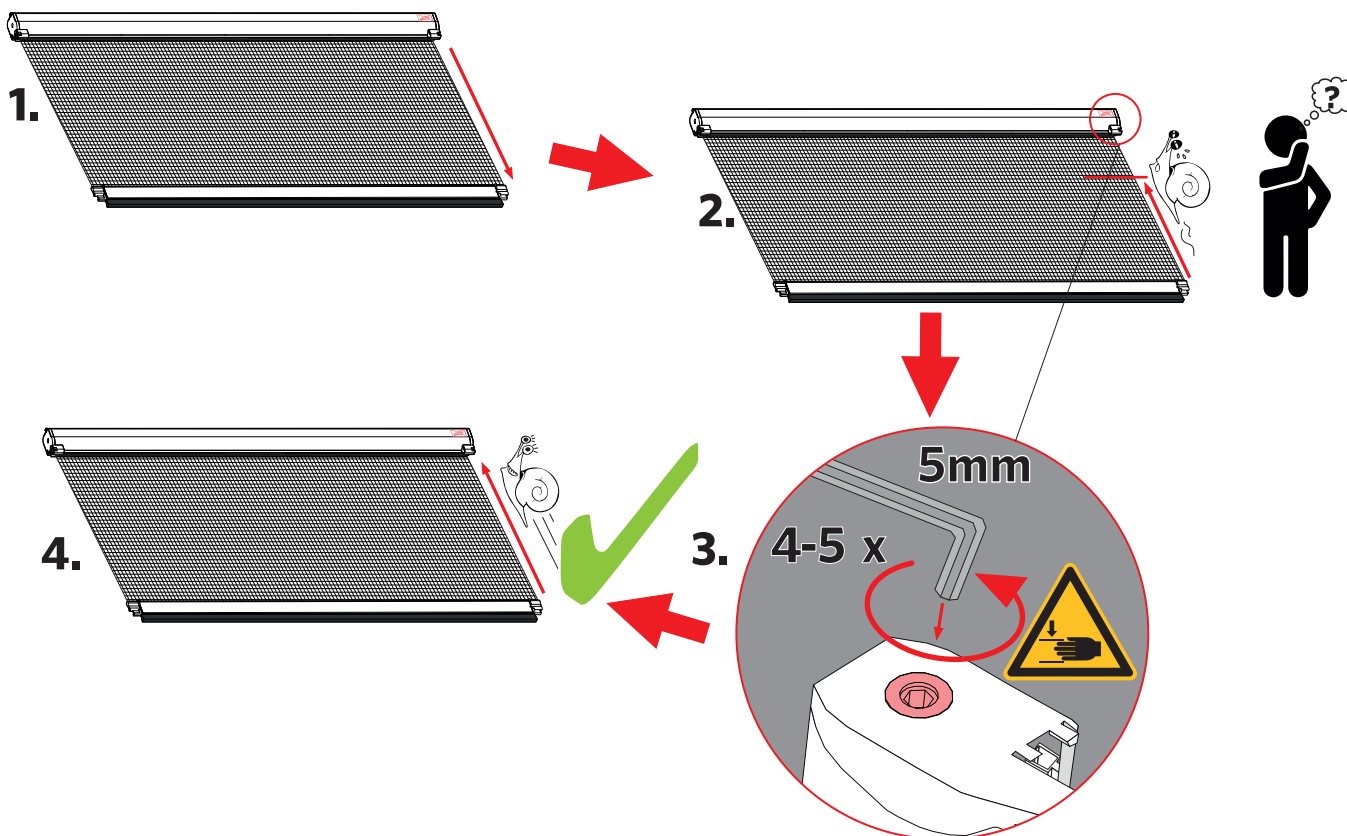

FR Si vous imprimez ce document, pensez à le trier !

LE TRI
+ FACILE

BAC
DE TRI

easy life GmbH
Industriestraße 5
D-91583 Schillingsfürst

www.easy-life.de
info@easy-life.de