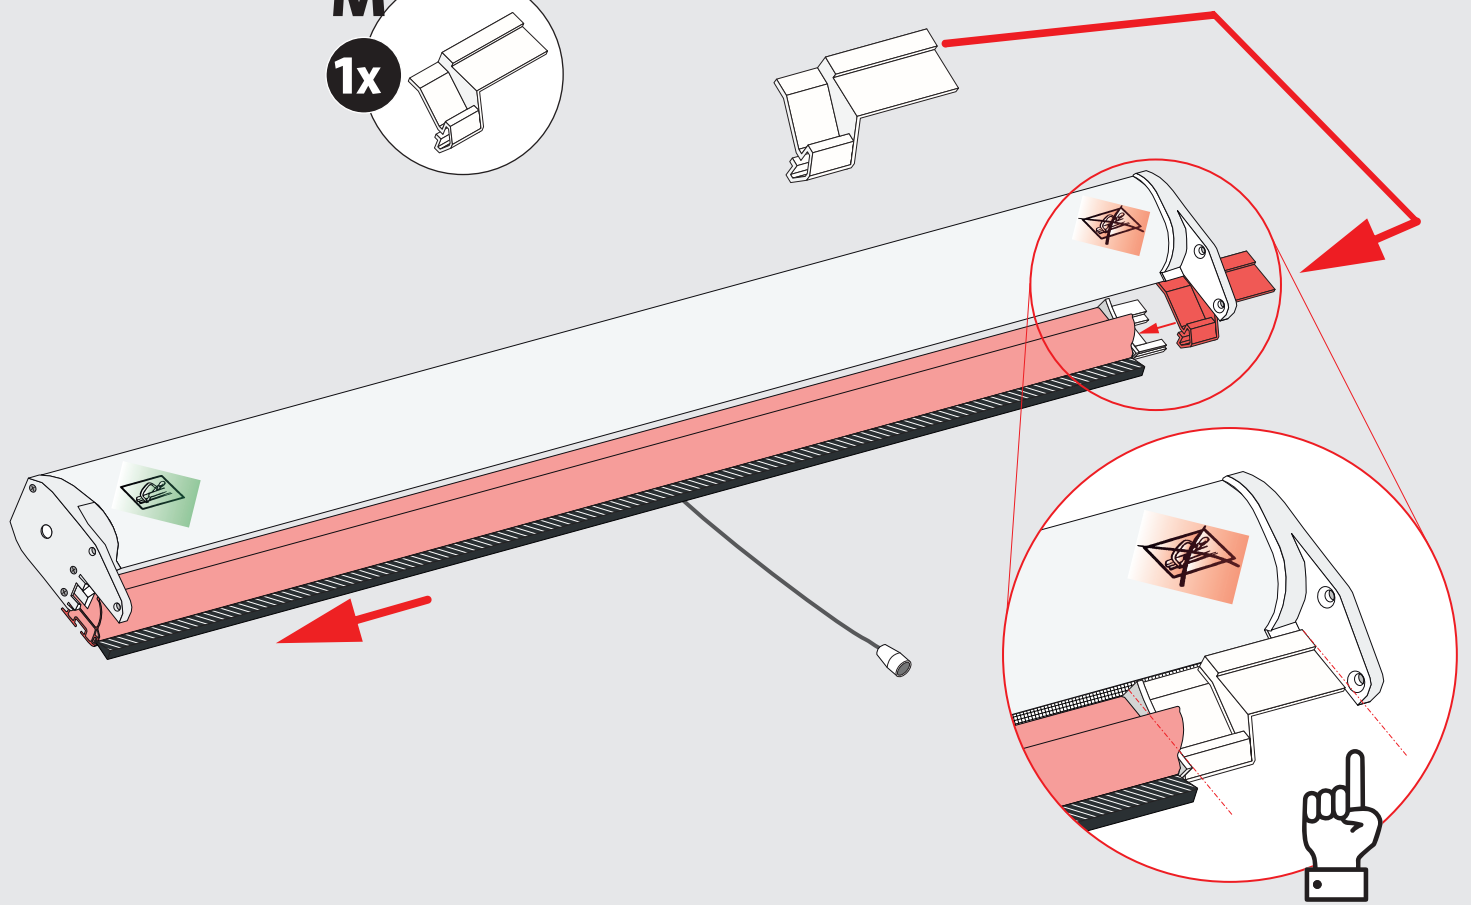

D Insektenschutz-Fensterrollo, Aluminium

F Store moustiquaire pour fenêtre, Alu

i

1x A ○ ET3330-A

Y₁ = Y₂ = _____ cm

X₁ = X₂ = _____ cm

2

3

14

15

16

Sicherheitshinweis - Consigne de sécurité

- Ⓓ Rollobehang bei Wind, Schneefall oder Eisregen in die Kassette einfahren!
- Ⓕ Il faut retirer le store moustiquaire du produit en cas de vent, de gel ou de neige!