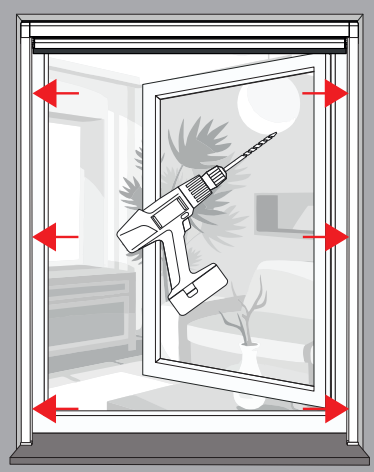

14

15

16

Sicherheitshinweis - Consigne de sécurité

- Ⓓ Rollobehang bei Wind, Schneefall oder Eisregen in die Kassette einfahren!
- Ⓕ Il faut retirer le store moustiquaire du produit en cas de vent, de gel ou de neige!