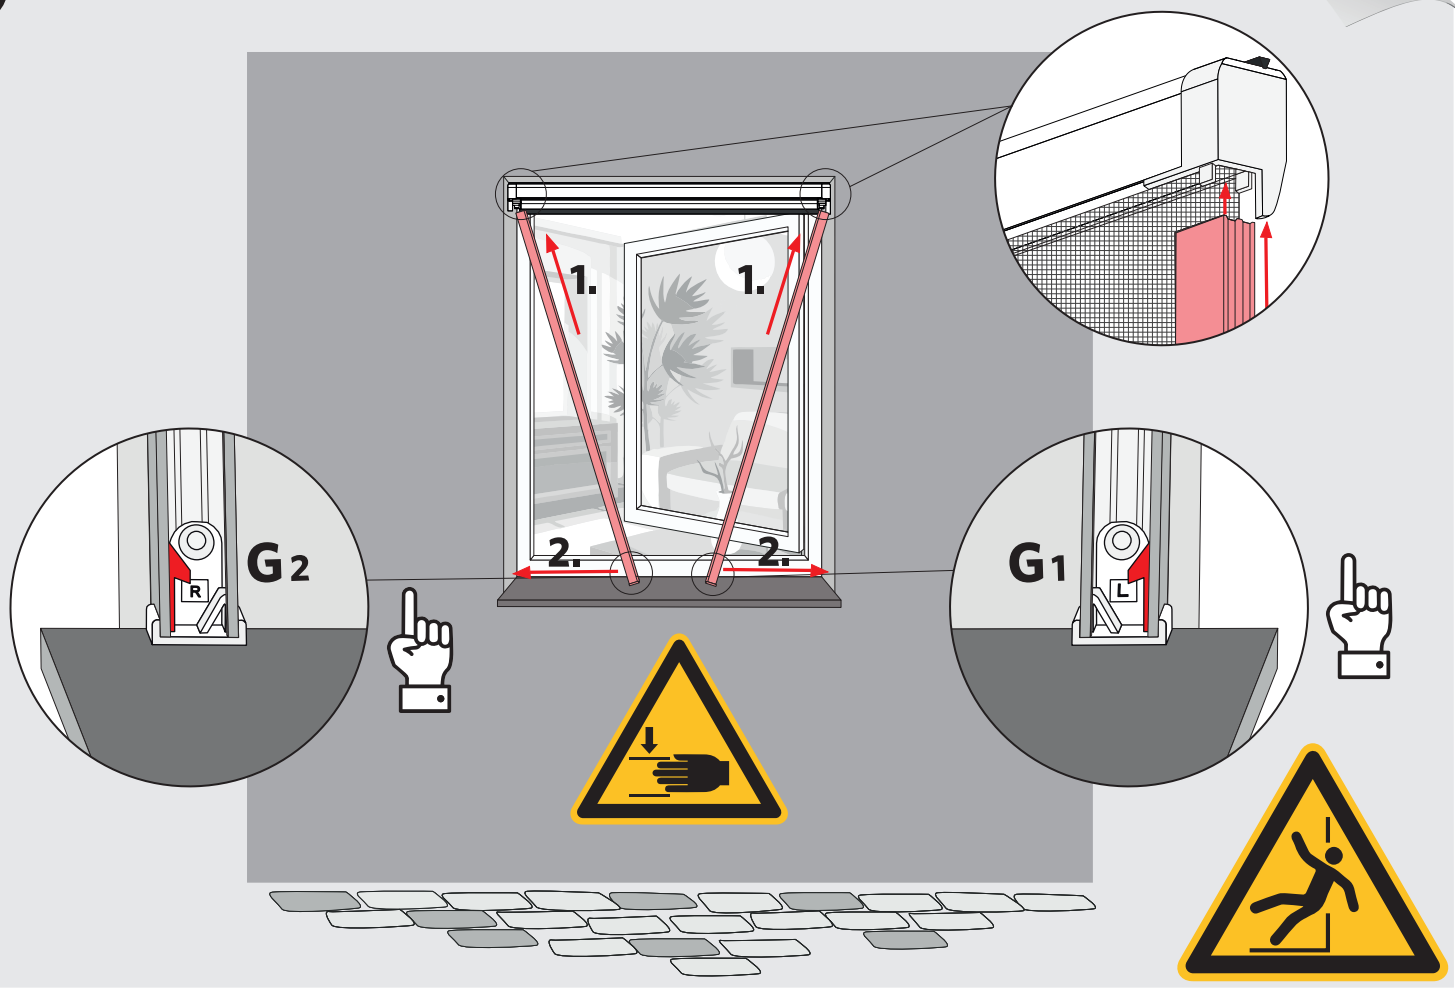

14

15

16

Sicherheitshinweis - Consigne de sécurité

- Ⓓ Rollobehang bei Wind, Schneefall oder Eisregen in die Kassette einfahren!
- Ⓕ Il faut retirer le store moustiquaire du produit en cas de vent, de gel ou de neige!