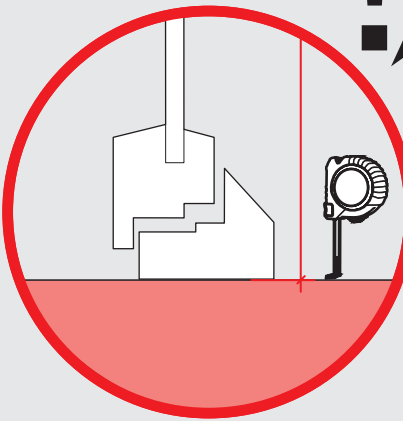

Y₁ = Y₂ = _____ cm

X₁ = X₂ = _____ cm