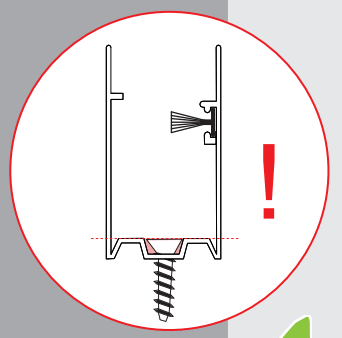

14

15

16

Sicherheitshinweis - Consigne de sécurité

- Ⓓ Rollobehang bei Wind, Schneefall oder Eisregen in die Kassette einfahren!
- Ⓕ Il faut retirer le store moustiquaire du produit en cas de vent, de gel ou de neige!