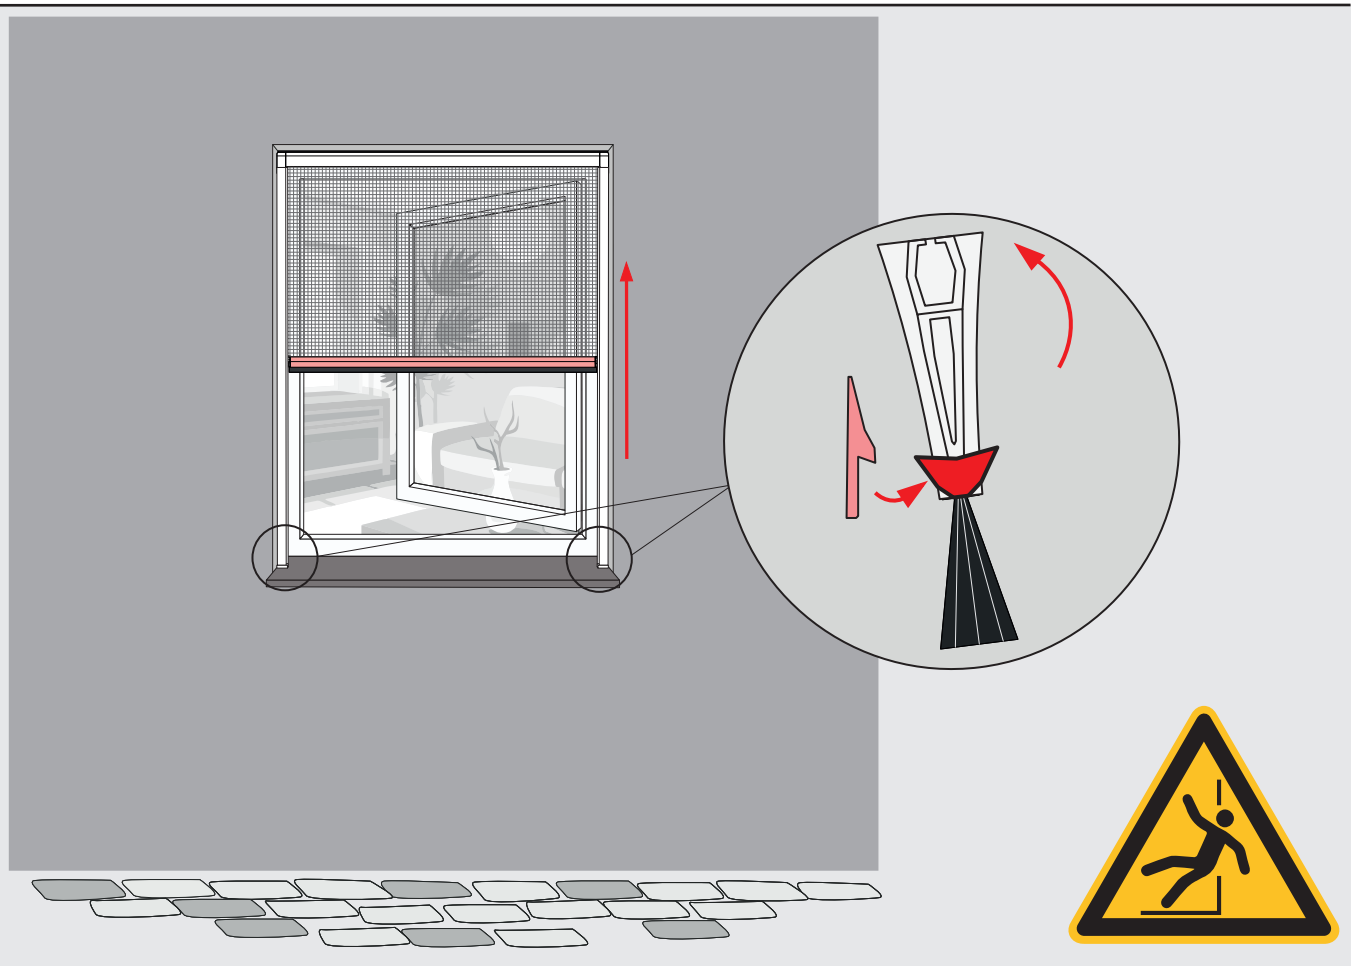

14

15

16

Sicherheitshinweis - Consigne de sécurité

- Ⓓ Rollobehang bei Wind, Schneefall oder Eisregen in die Kassette einfahren!
- Ⓕ Il faut retirer le store moustiquaire du produit en cas de vent, de gel ou de neige!