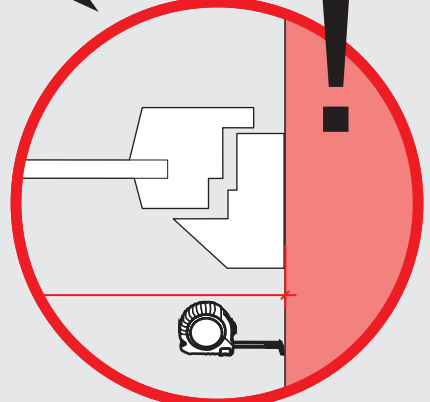

Y₁ = Y₂ = _____ cm