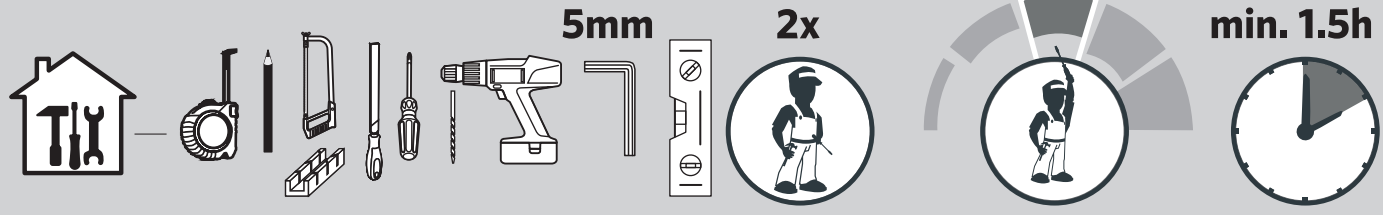

D Insektenschutz-Fensterrollo, Aluminium

F Store moustiquaire pour fenêtre, Alu