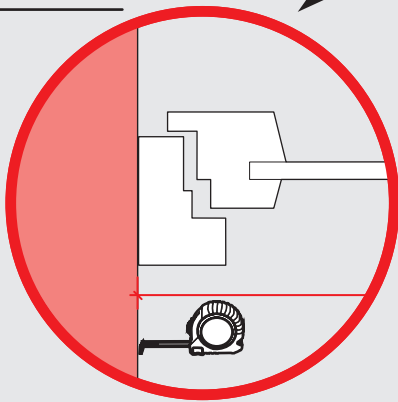

D Insektenschutz-Fensterrollo, Aluminium

F Store moustiquaire pour fenêtre, Alu

i

1x A ○ ET3330-A

Y₁ = Y₂ = _____ cm

X₁ = X₂ = _____ cm

2

3

14

15

16

Sicherheitshinweis - Consigne de sécurité

- Ⓓ Rollobehang bei Wind, Schneefall oder Eisregen in die Kassette einfahren!
- Ⓕ Il faut retirer le store moustiquaire du produit en cas de vent, de gel ou de neige!